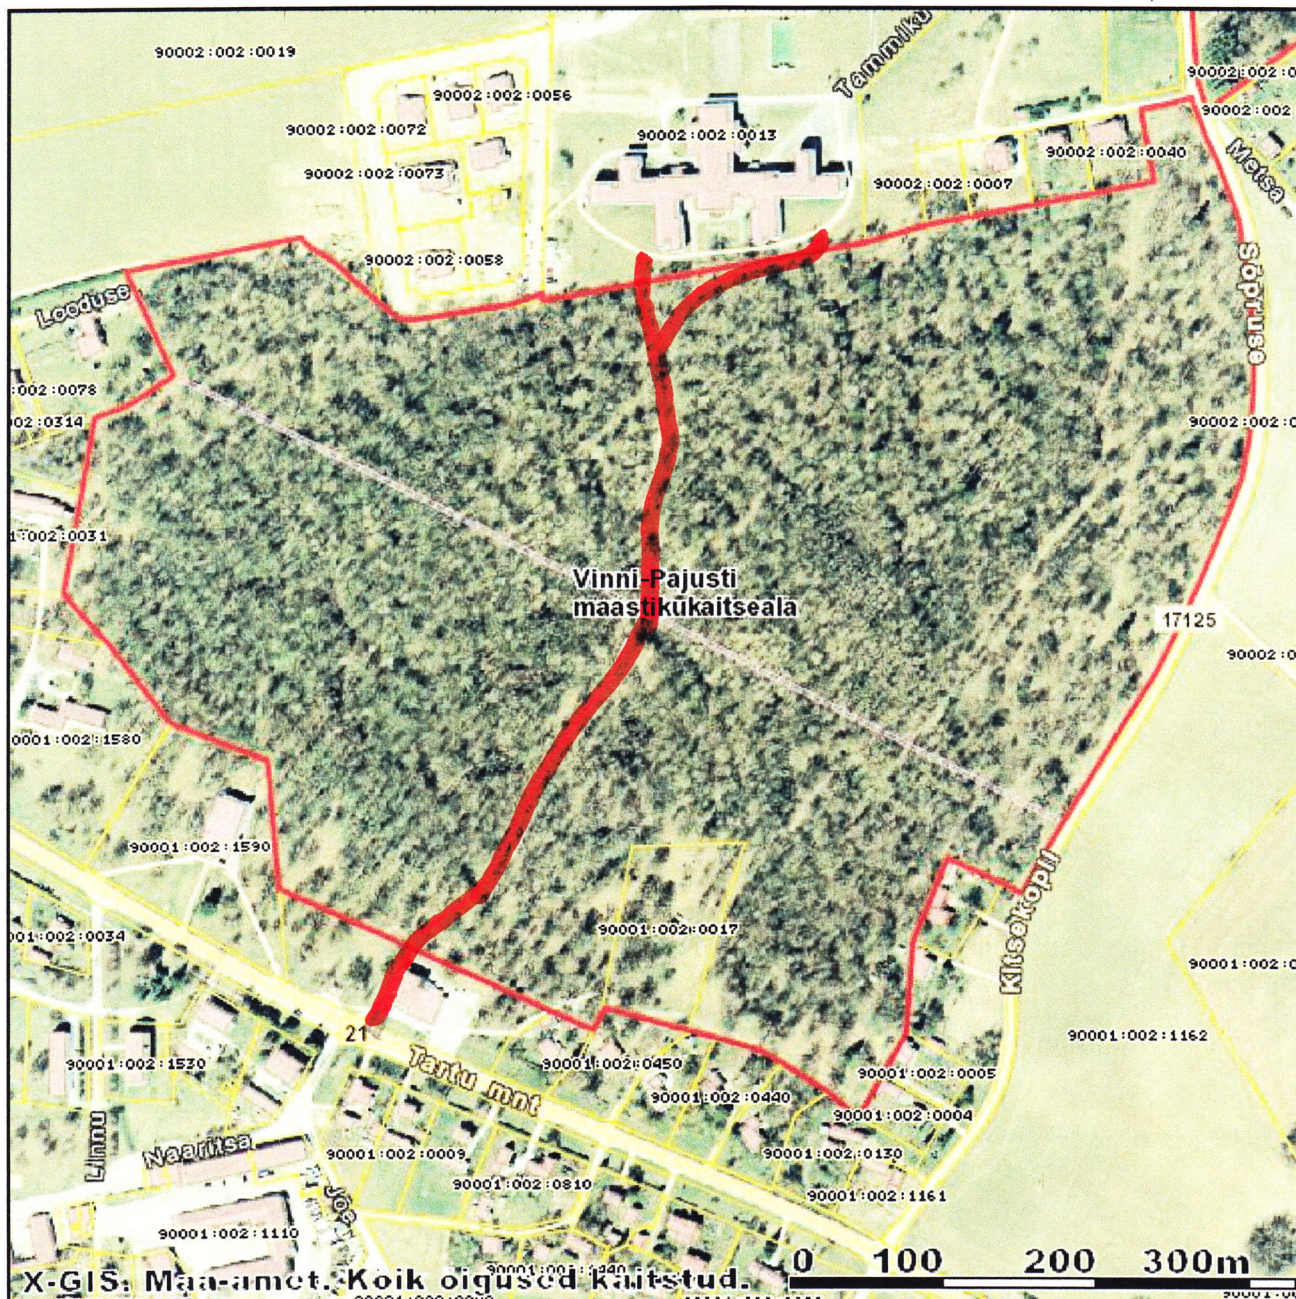

# Lääne-Virumaa, Vinni vald, Pajusti alevik

Vinni Vallavalitsuse 08.03.2011 määruse nr 2

LISA 1

Kooli kergliiklustee asendiplaan

Objekti asukoht on kaardile märgitud punase joonega 

X = 6574749, Y = 638354

X = 6573898, Y = 637503

M 1:5000

Kaardiserveris olev info ja sellest tehtud väljavõtted on informatiivsed ega ei ole ametlikud. Väljavõtete kasutamisel peab ära märkima nende päritolu. Vastavalt looduskaitseaduse § 53.1 on I ja II kaitsekategooria liigi isendi täpse elupaiga asukoha avalikustamine massiteabevahendites keelatud ja need ei ole avalikul kaardil kuvatud.

-  kaitseala
-  hoiuala
-  üksikobjekt
-  üksikobjekti piir
-  üksikobjekt

*Koostas: LH*  
 VINNI VALD  
 MAJALDUS- JA  
 KESKONNAMINISTRIUM  
 03300 Vinni  
 LÄÄNE-VIRUMAA